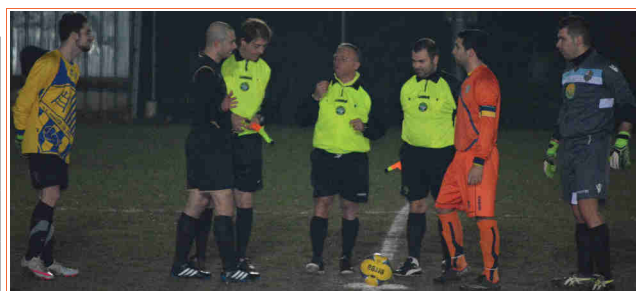

Squadra	PT	G	V	N	P	RF	RS	DR
SCALESE	6	2	2	0	0	6	2	4
G.S. S. DONATO	5	2	1	1	0	4	3	1
VIA NOVA	1	2	0	1	1	2	4	-2
SOVIGLIANA '99	0	2	0	0	2	3	6	-3